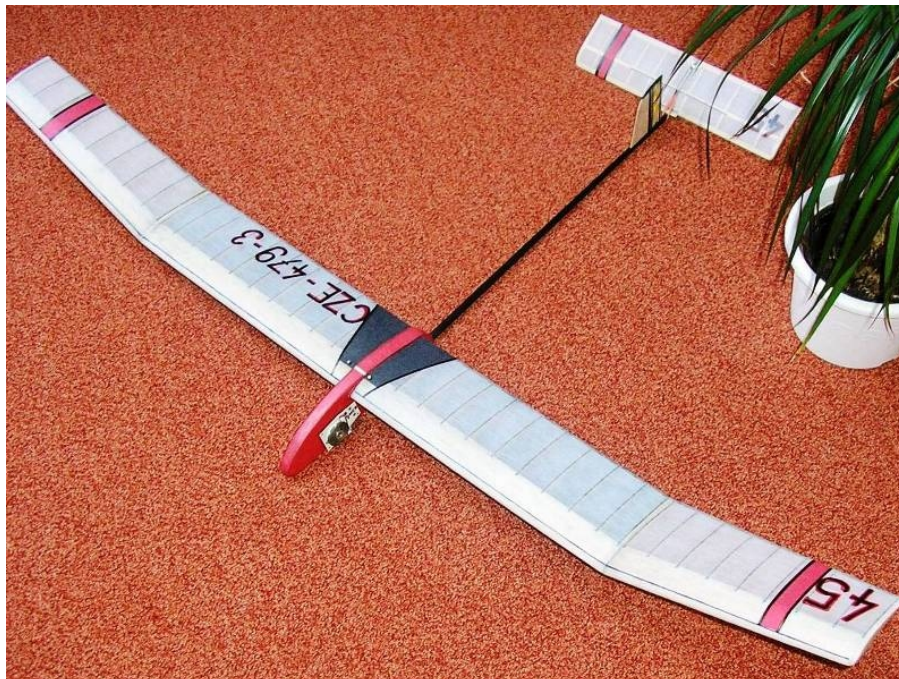

*S pozdravem Vašek Jiřinec*

Tyto malé kluzáky byly původně vymyšleny pro začátečníky, ale i zkušení modeláři si s nimi rádi zalétají a zasoutěží. Na soutěžích pak můžeme vidět modely stavěné z kompozitních materiálů vybavené krouživými háčky a vystřelované s potlačováním VOP (lidově řečeno „bant“, psáno bunt).

V rozumné míře skloubit uvedené technické vymoženosti s jednoduchostí a ekologií stavby se dobře podařilo Václavu Jiřincovi z LMK Stod. Model je stavěn za použití klasických materiálů s výjimkou uhlíkových nosníků křídla a trubky trupu. Pro vlek je použit krouživý háček s výstřelem klasickou spirálou a s dokopáváním směrovky. Mechanický časovač s plochou spirálou z produkce Jaromíra Orla je vyroben z fotografické samospouště ruské produkce.

Stavebně se model nevymaryká z běžných zvyklostí.

Křídlo s profilem B 6356 b a s balzovou torzní skříňí se nasazuje na poměrně silný spojovací ocelový drát (4,5 mm) a pomocný kolík (2 mm). Hlavní nosník je ze dvou uhlíkových pásnic spojených balzovou stojinou. Celek je omotán kevlarovou nití. Odtokovka je rovněž uhlíková, křídlo je potaženo Vliesem a lakováno napínacím lakem.

Trup má lipovou hlavici s bočnicemi z překližky 1 mm. Nosník ocasních ploch je tvořen uhlíkovou trubicí.

VOP běžné konstrukce s profilem Clark Y je také potažena Vliesem.

Seřízení je klasické pro výstřel do spirály. Křídlo má shodné negativy 2mm a na levém středu křídla pozitiv 3mm (model krouží doleva). Úhel seřízení je 3°, čemuž odpovídá poloha těžiště v 50% hloubky křídla. Model je vystřelován do mírné levé zatáčky a po dosažení vrcholu stoupavé spirály je směrovka „dokopnuta“ do letové zatáčky druhou funkcí časovače. Pevná konstrukce modelu umožňuje